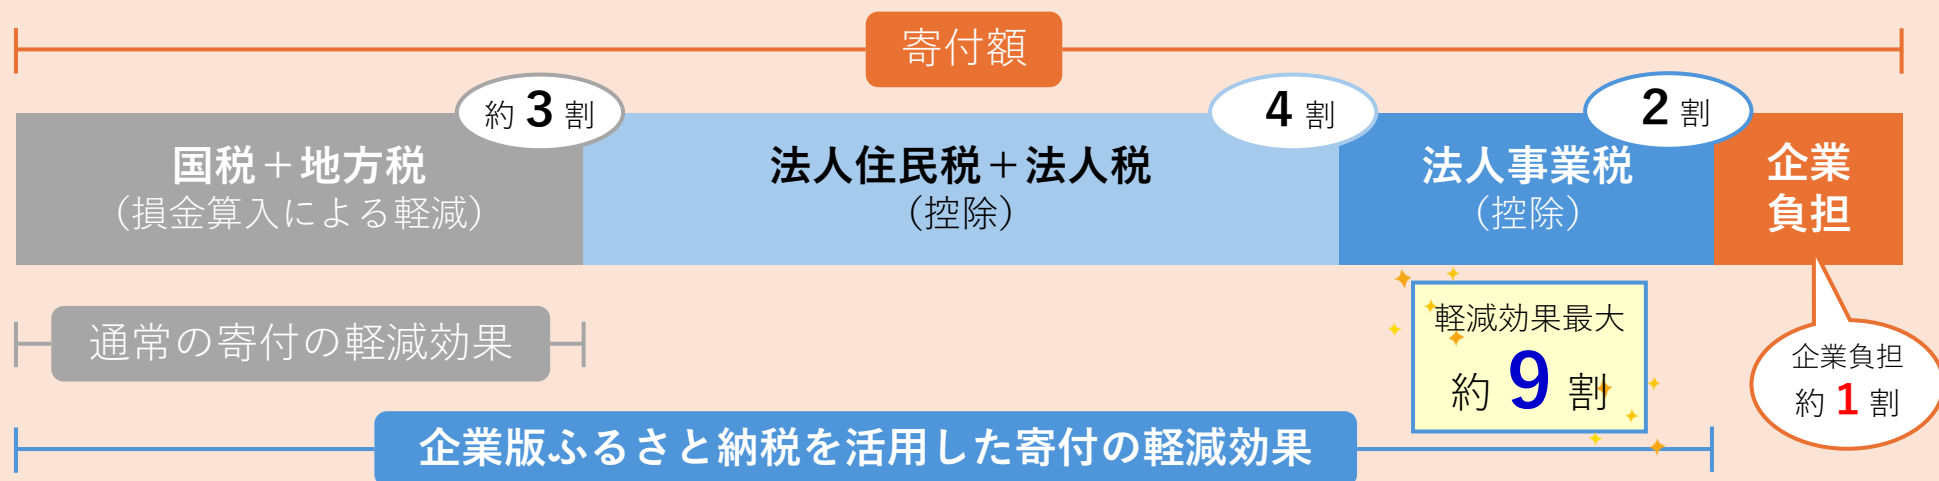

いわて盛岡
シティマラソン2026

【企業版ふるさと納税】
による支援

1

企業版ふるさと納税とは (10万円以上/回の寄付)

国が認定した「地域再生計画」に基づく地方公共団体の事業（盛岡市の場合は「総合計画実施計画」に掲げる事業）に対して企業が寄附を行った場合に、**法人関係税から税額控除ができる仕組み**です。

令和2年度の制度改正で控除枠が拡大されたことで、損金算入による軽減効果（寄附額の約3割）と合わせて**最大で寄附額の約9割が軽減される**ことになり、**実質的な企業負担が約1割に縮小**されました。